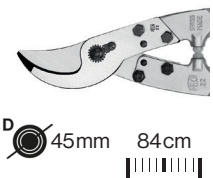

Swiss Precision. Made to Last.

Γνωρίζετε ήδη τα διαφορα μοντελα κλαδευτηριων της εταιρειας μας;

www.felco.com

FELCO 220

Κλαδευτήρι ενεργού μοχλού
Το FELCO 220 διαθέτει κεφαλή κοπής by-pass που κλαδεύει με ακρίβεια και δύναμη κλαδιά μεγάλης διαμέτρου.

FELCO 230

Κλαδευτήρι ενεργού μοχλού
Το FELCO 230 διαθέτει ένα κάθετο αμόνι για ευκολότερη πρόσβαση στα κλαδιά που προορίζονται για κοπή.

FELCO 231

Κλαδευτήρι ενεργού μοχλού
Το FELCO 231 διαθέτει κυρτό αμόνι και κοίλη λεπίδα που συγκρατούν το κλαδί κοντά στον κεντρικό άξονα της κεφαλής κοπής, μειώνοντας κατά αυτό τον τρόπο την προσπάθεια κοπής.

FELCO 22

μεγάλο άνοιγμα λεπίδων
Το FELCO 22 είναι ισχυρό και εξαιρετικά στιβαρό. Οι χειρολαβές του από σφυρήλατο αλουμίνιο (με εγγύηση εφ' όρου ζωής) και η γενική σχεδιάσή του προσφέρουν σταθερότητα σε κάθε εργασία.

FELCO 211

Το νέο εξαιρετικά αποδοτικό κλαδευτήρι

Η FELCO λανσάρει στην αγορά ένα νέο κλαδευτήρι, το FELCO 211, το οποίο διατίθεται σε τρία μήκη: 40 cm, 50 cm και 60 cm.

ΔΥΝΑΤΗ ΚΑΙ ΕΥΚΟΛΗ ΚΟΠΗ

Περισσότερη δύναμη: η γεωμετρία της κεφαλής κοπής επιτρέπει την τοποθέτηση και τη συγκράτηση του ξύλου κοντά στον κεντρικό άξονα και αποτρέπει το γλίστρημα του ξύλου. Κατά αυτό τον τρόπο, η κοπή είναι εύκολη, γρήγορη και αποτελεσματική.