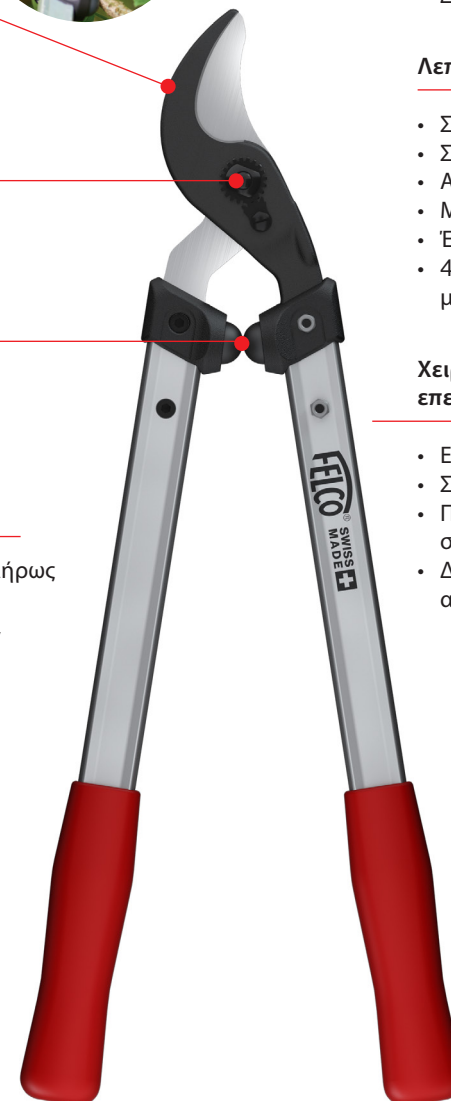

Τεχνολογία FELCO

- Κλαδευτήρια κατασκευασμένα με τη χρήση πλήρως ανανεώσιμων πρώτων υλών.
- Το FELCO 211 συνοδεύεται από ανταλλακτικά, όπως και όλα τα εργαλεία FELCO
- Κατασκευάζεται στην Ελβετία