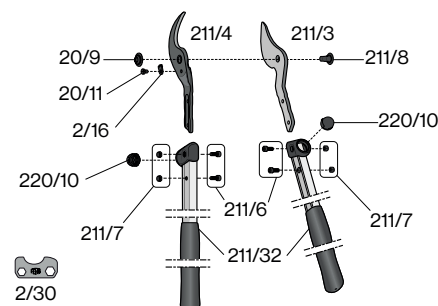

Τεχνολογία FELCO

- Κλαδευτήρια κατασκευασμένα με τη χρήση πλήρως ανανεώσιμων πρώτων υλών.
- Το FELCO 211 συνοδεύεται από ανταλλακτικά, όπως και όλα τα εργαλεία FELCO
- Κατασκευάζεται στην Ελβετία